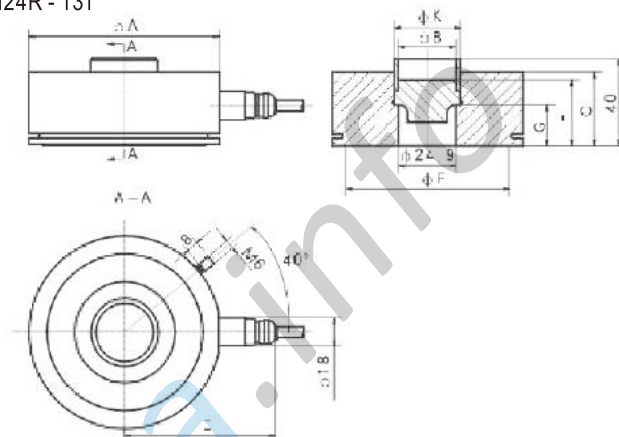

BM24R

Монтажно-габаритные размеры мм (в дюймах)

BM24R - 10т

BM24R - 13т

BM24R - 28т/60т

Нагрузка \ Размер	ΦA	ΦB	C	D	E	ΦF	G	H	I	J	ΦK	SR
60кг/130кг /280 кг	63	15,1	22	11	60	54	6	10	$\Phi 3,2$	--	--	--
0,2т/0,5т/1т	80	19	26	12,5	65	71	10	18	M10	1	25	--
2т/3,5т	80	19	30	12,5	65	71	10	18	$\Phi 15$	6	25	--
10т	95	26	35	12,5	72	75	20,7	31,2	--	--	29	--
13т	95	26	35	20	85	79,5	20	31	--	--	29	--
28т	120	35,9	46	25	94	102	--	53	--	--	--	400
60т	140	47,9	62	34	104	124	--	69	--	--	--	600

Кабель:

Экранированный, 4-х жильный, ПВХ
Диаметр кабеля: $6,2 \pm 0,1$ мм

Нагрузка	Стандартная длина кабеля (м)
60кг	3
130кг	
250кг	
280кг	
500кг	
1т	6
2т	
3,5т	
5т	15
10т	
13т	
28т	
60т	