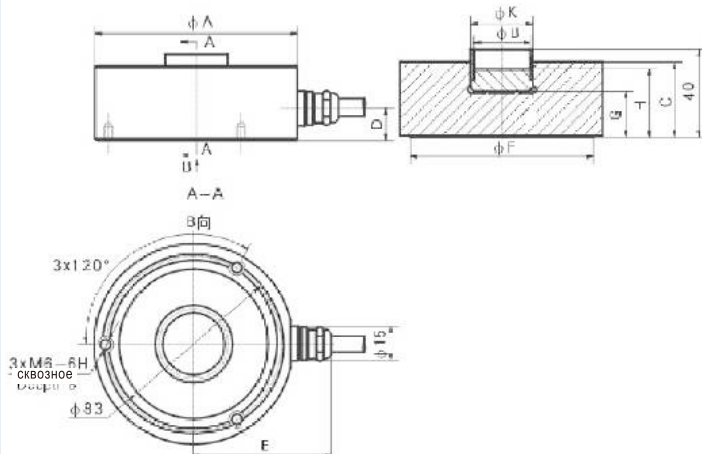

BM24R

Монтажно-габаритные размеры мм (в дюймах)

BM24R - 10т

BM24R - 13т

BM24R - 28т/60т

Нагрузка \ Размер	ΦA	ΦB	C	D	E	ΦF	G	H	I	J	ΦK	SR
60кг/130кг /280 кг	63	15,1	22	11	60	54	6	10	$\Phi 3,2$	--	--	--
0,2т/0,5т/1т	80	19	26	12,5	65	71	10	18	M10	1	25	--
2т/3,5т	80	19	30	12,5	65	71	10	18	$\Phi 15$	6	25	--
10т	95	26	35	12,5	72	75	20,7	31,2	--	--	29	--
13т	95	26	35	20	85	79,5	20	31	--	--	29	--
28т	120	35,9	46	25	94	102	--	53	--	--	--	400
60т	140	47,9	62	34	104	124	--	69	--	--	--	600

Кабель:

Экранированный, 4-х жильный, ПВХ
Диаметр кабеля: $6,2 \pm 0,1$ мм

Нагрузка	Стандартная длина кабеля (м)
60кг	3
130кг	
250кг	
280кг	
500кг	
1т	6
2т	
3,5т	
5т	15
10т	
13т	
28т	
60т	