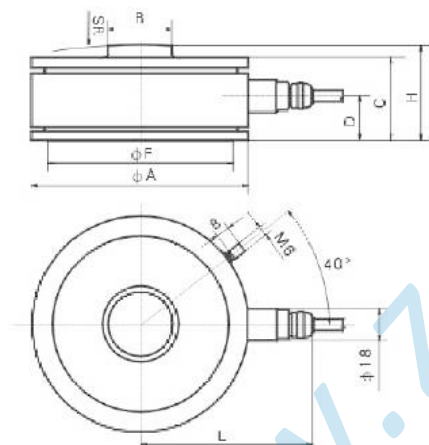

BM24R

Монтажно-габаритные размеры мм (в дюймах)

BM24R - 10т

BM24R - 13т

BM24R - 28т/60т

Нагрузка \ Размер	ΦA	ΦB	C	D	E	ΦF	G	H	I	J	ΦK	SR
60кг/130кг /280 кг	63	15,1	22	11	60	54	6	10	$\Phi 3,2$	--	--	--
0,2т/0,5т/1т	80	19	26	12,5	65	71	10	18	M10	1	25	--
2т/3,5т	80	19	30	12,5	65	71	10	18	$\Phi 15$	6	25	--
10т	95	26	35	12,5	72	75	20,7	31,2	--	--	29	--
13т	95	26	35	20	85	79,5	20	31	--	--	29	--
28т	120	35,9	46	25	94	102	--	53	--	--	--	400
60т	140	47,9	62	34	104	124	--	69	--	--	--	600

Кабель:

Экранированный, 4-х жильный, ПВХ
Диаметр кабеля: $6,2 \pm 0,1$ мм

Нагрузка	Стандартная длина кабеля (м)
60кг	3
130кг	
250кг	
280кг	
500кг	
1т	6
2т	
3,5т	
5т	15
10т	
13т	
28т	
60т	